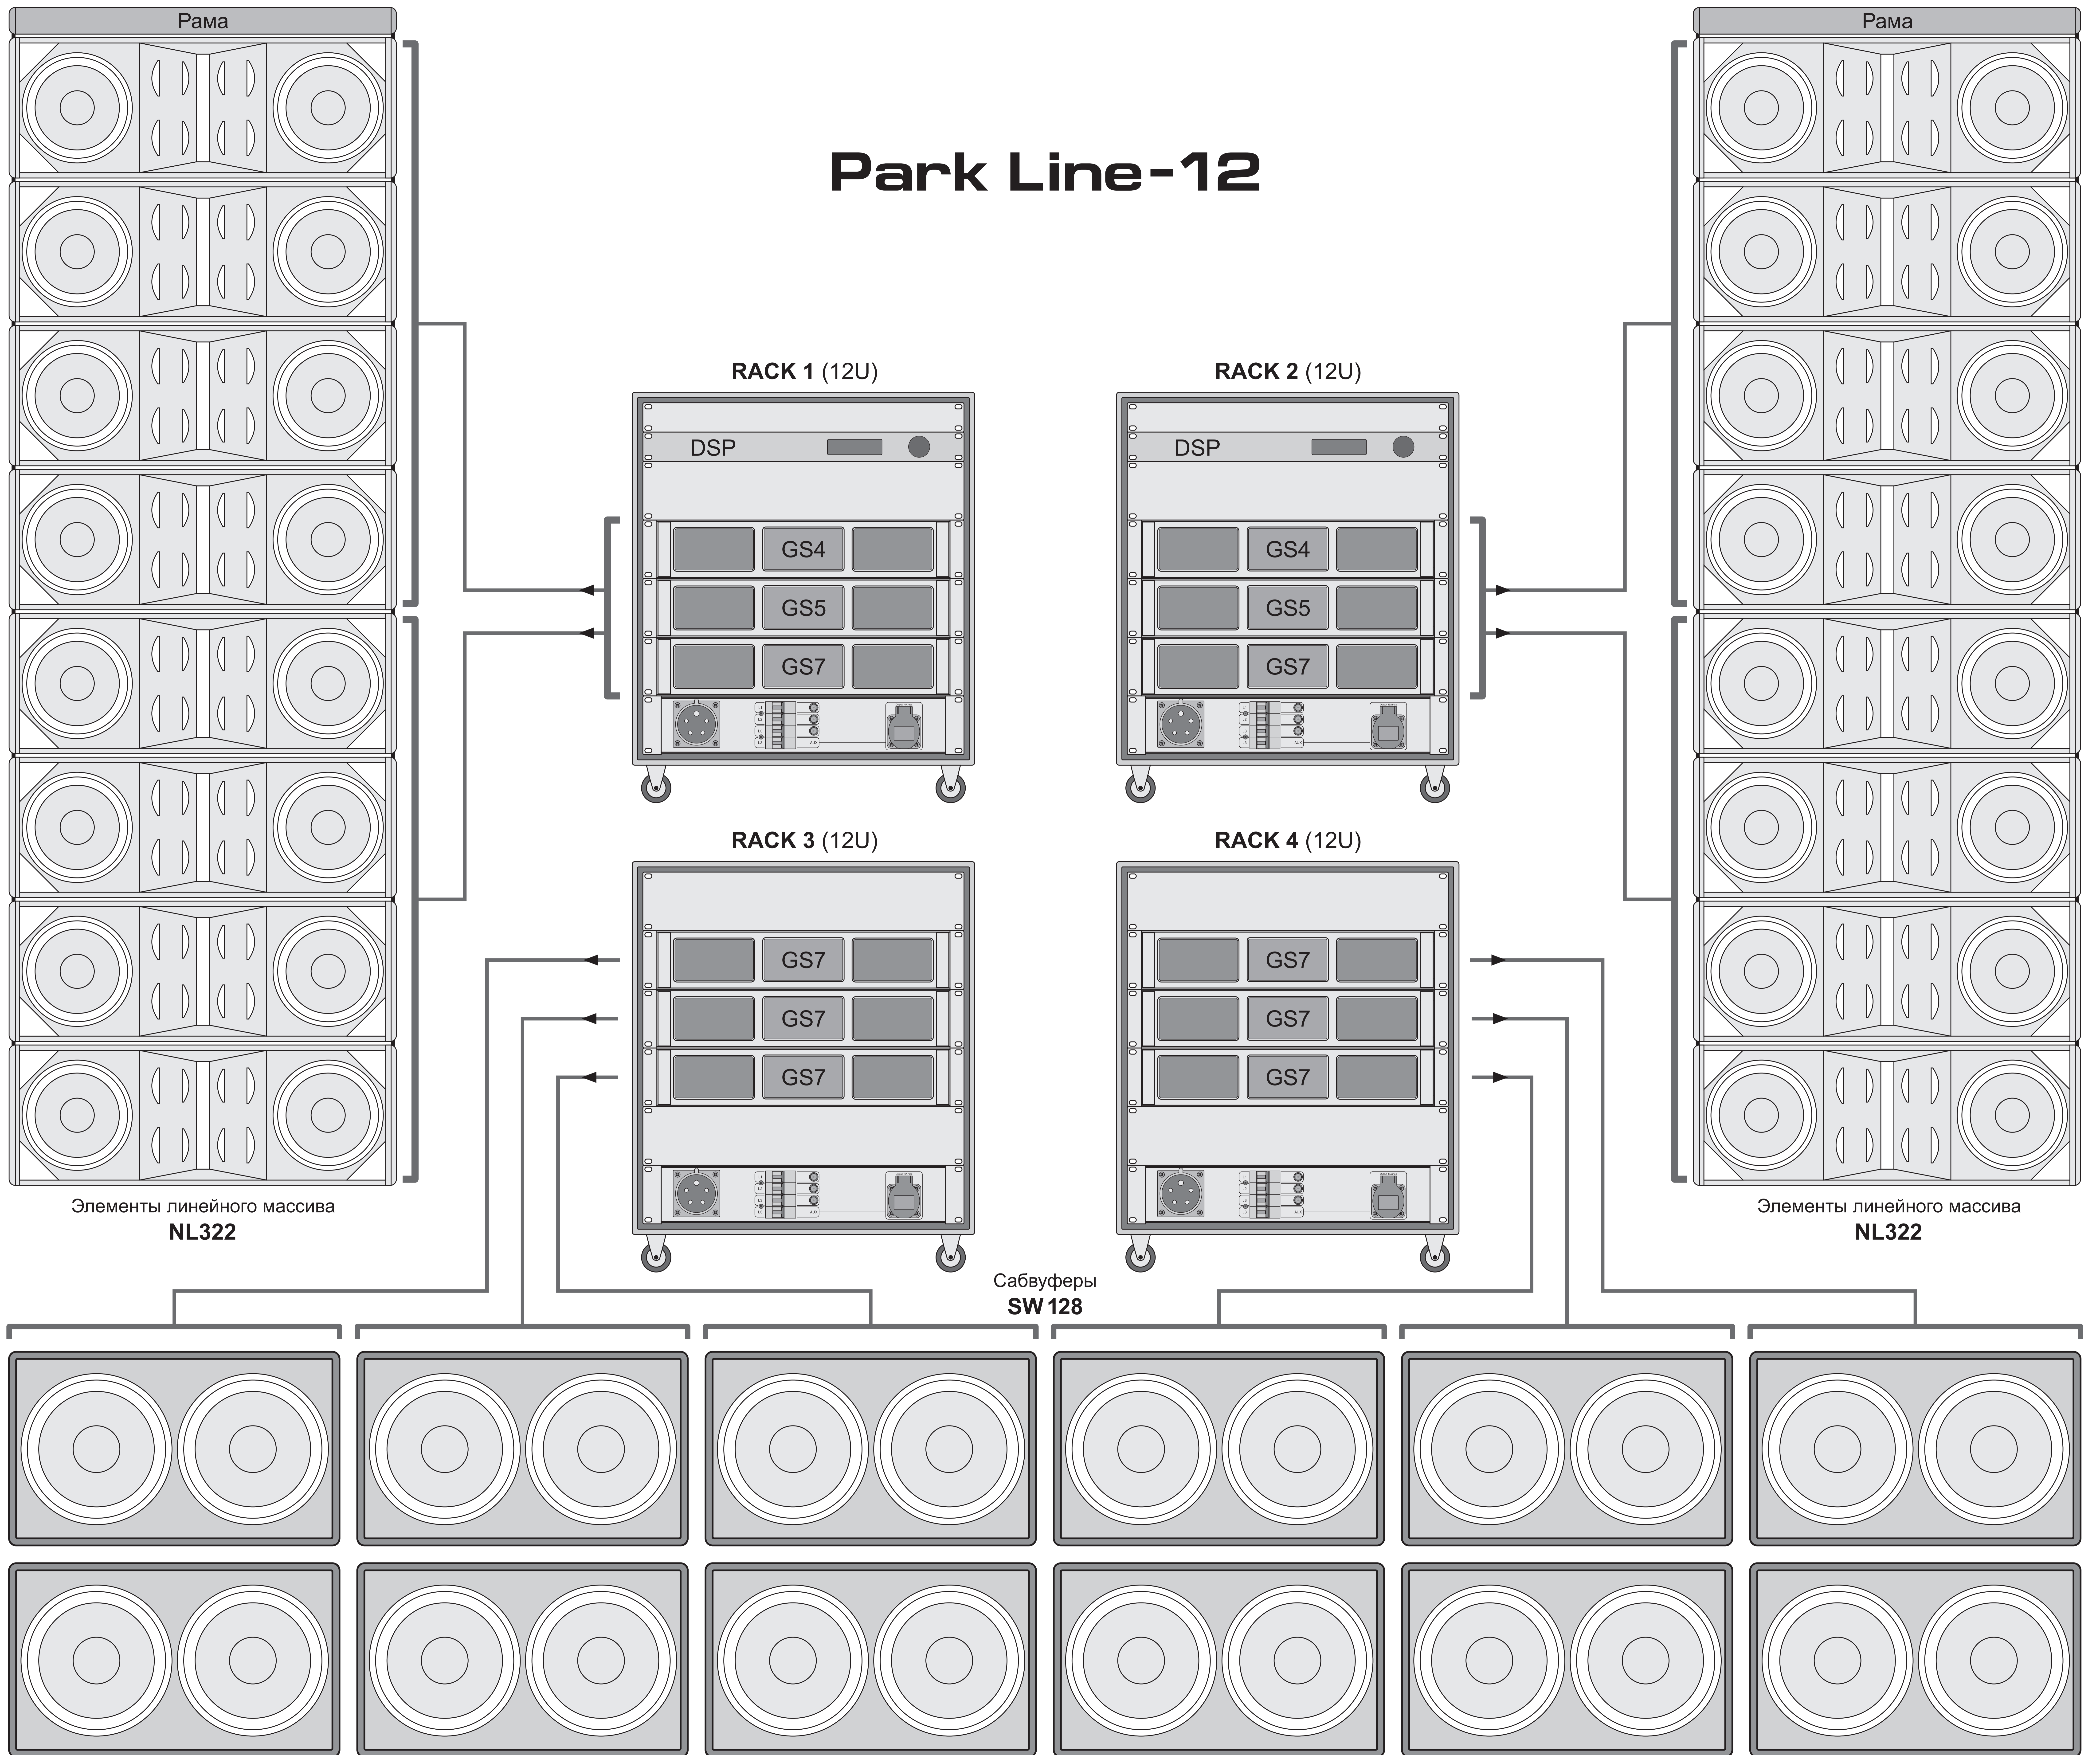

# Park Line-12

## Состав комплекта:

Элемент линейного массива **NL322E** - 16 шт., сабвуфер **SW128** - 12 шт.,  
RACK-стойка 12U - 4 шт., усилитель **GS4** - 2 шт., **GS5** - 2 шт., **GS7** - 8 шт.,  
процессор **XILICA 4080** - 2 шт., дистрибьютор питания **PD332** - 4 шт.